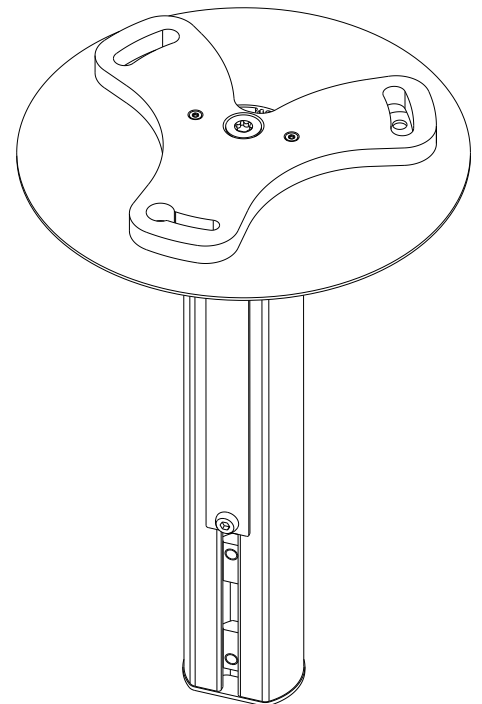

Deckenmontage / Ceiling mount

Vorderansicht/
Front view

Seitenansicht/
Side view

Rückansicht/
Rear view

Nutensteine M6/
Slot nuts M6

Profil mit T-Nut
für Nutensteine M6/
Profile with T-slot
for slot nuts M6

Draufsicht/
Top view

Ansicht von unten/
Bottom view

Kabeldurchlass/
Cable inlet

All data and dimensions are subject to change

CM-30
8481-XXXXX

Ansicht von oben ohne Abdeckblende/
Top view without cover plate

All data and dimensions are subject to change

CM-30
8481-XXXXX