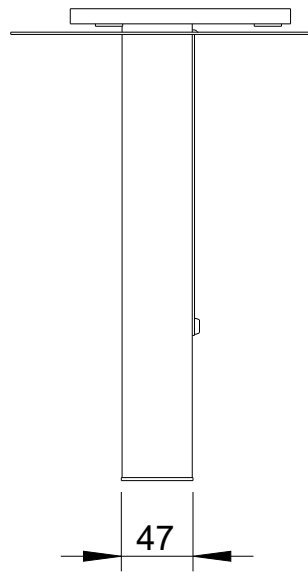

Deckenmontage / Ceiling mount

Vorderansicht/
Front view

Seitenansicht/
Side view

Rückansicht/
Rear view

Nutensteine M6/
Slot nuts M6

Profil mit T-Nut
für Nutensteine M6/
Profile with T-slot
for slot nuts M6

Draufsicht/
Top view

Ansicht von unten/
Bottom view

Kabeldurchlass/
Cable inlet

All data and dimensions are subject to change

CM-30
8481-XXXXX

Ansicht von oben ohne Abdeckblende/
Top view without cover plate

All data and dimensions are subject to change

CM-30
8481-XXXXX