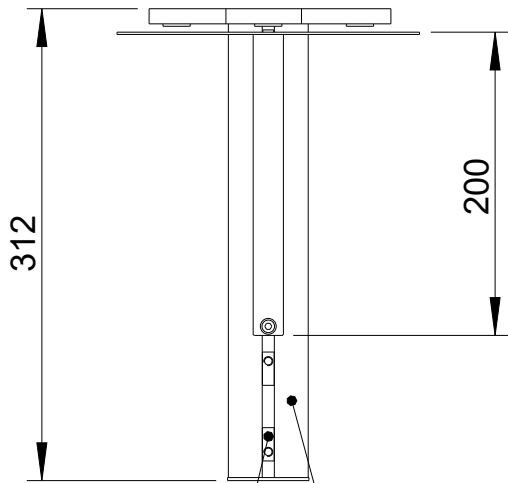

Deckenmontage / Ceiling mount

Vorderansicht/
Front view

Seitenansicht/
Side view

Rückansicht/
Rear view

Nutensteine M6/
Slot nuts M6

Profil mit T-Nut
für Nutensteine M6/
Profile with T-slot
for slot nuts M6

Draufsicht/
Top view

Ansicht von unten/
Bottom view

Kabeldurchlass/
Cable inlet

All data and dimensions are subject to change

CM-30
8481-XXXXX

Ansicht von oben ohne Abdeckblende/
Top view without cover plate

All data and dimensions are subject to change

CM-30
8481-XXXXX