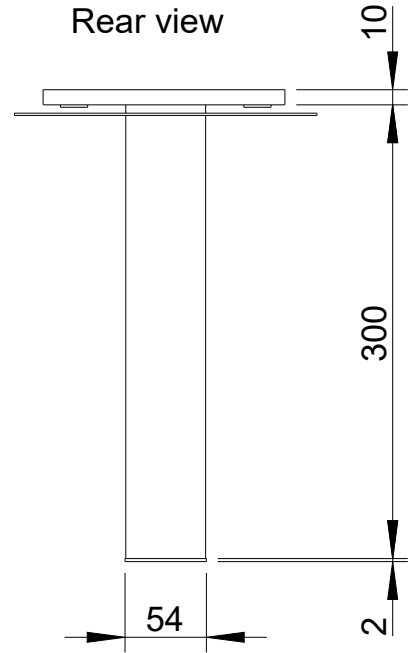

Deckenmontage / Ceiling mount

Vorderansicht/
Front view

Seitenansicht/
Side view

Rückansicht/
Rear view

Nutensteine M6/
Slot nuts M6

Profil mit T-Nut
für Nutensteine M6/
Profile with T-slot
for slot nuts M6

Draufsicht/
Top view

Ansicht von unten/
Bottom view

Kabeldurchlass/
Cable inlet

All data and dimensions are subject to change

CM-30
8481-XXXXX

Ansicht von oben ohne Abdeckblende/
Top view without cover plate

All data and dimensions are subject to change

CM-30
8481-XXXXX