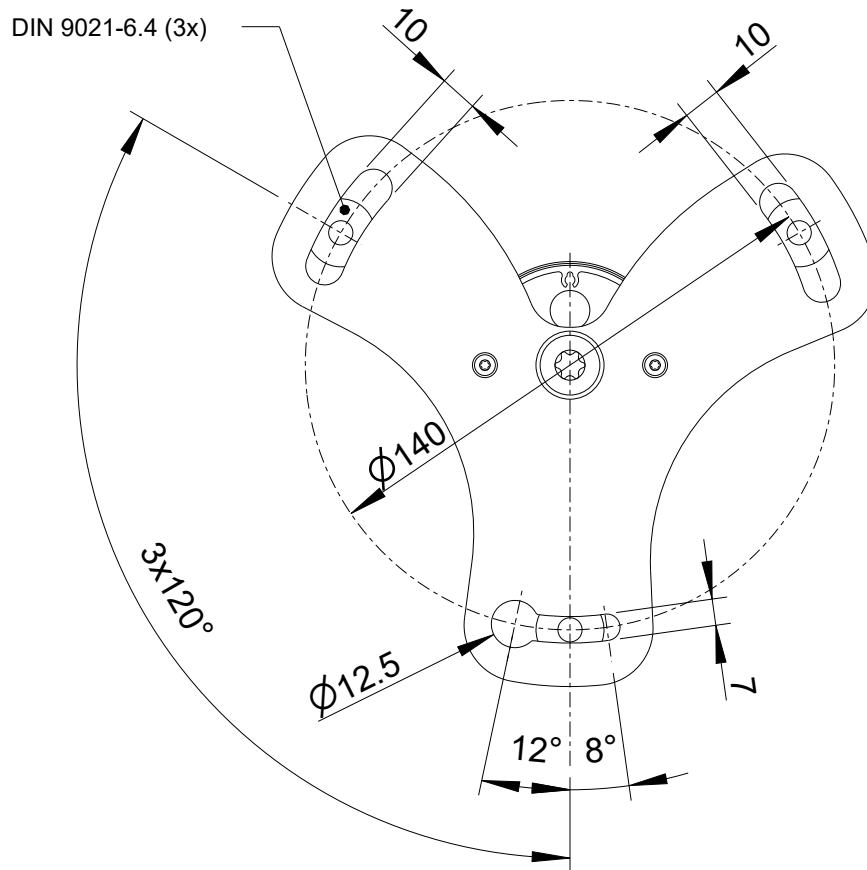

Deckenmontage / Ceiling mount

Vorderansicht/
Front view

Seitenansicht/
Side view

Rückansicht/
Rear view

Nutensteine M6/
Slot nuts M6

Profil mit T-Nut
für Nutensteine M6/
Profile with T-slot
for slot nuts M6

Draufsicht/
Top view

Ansicht von unten/
Bottom view

Kabeldurchlass/
Cable inlet

All data and dimensions are subject to change

CM-30
8481-XXXXX

Ansicht von oben ohne Abdeckblende/
Top view without cover plate

All data and dimensions are subject to change

CM-30
8481-XXXXX